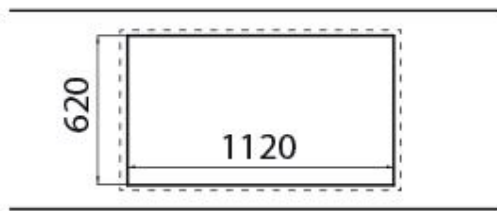

DESSINS TECHNIQUES

Incasso

①

②

③