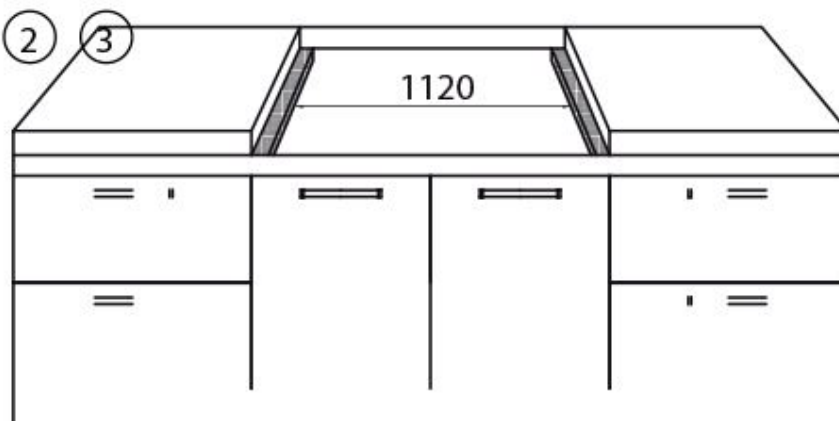

DESSINS TECHNIQUES

Incasso

①

②

③