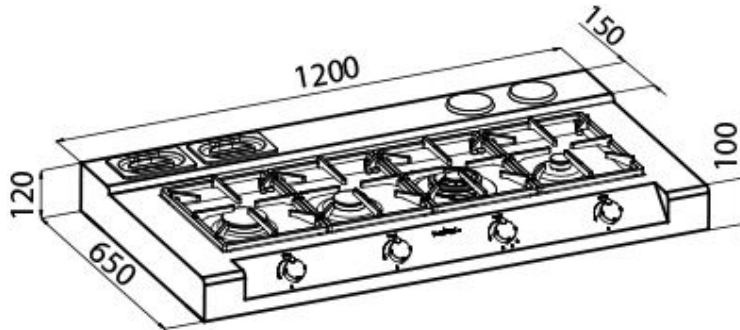

Rangetop Foster Milano Line Plus

Rangetop et top en acier inoxydable

Code: 3154 000

DÉTAILS

Matériau Acier inoxydable AISI 304

Textures Satiné

Dimensions 1200x650 mm

Élément chauffant 4 brûleurs

Trou d'encastrement 560 x 480 mm

Grilles Grilles en fonte et tables coupe-feu émaillées

Puissance totale 9.950 W

Auxiliaire 1.000 W

Semi-rapide 1.750 W

Rapide 3.000 W

- Dual 4.200 W

Sécurité Soupape de sécurité avec thermocouple à intervention rapide

Type d'allumage Allumage électrique sous le bouton

Type de gaz Testé pour une installation au gaz méthane, jeu de buses GPL inclus.

Type Table de cuisson gaz

DESSINS TECHNIQUES

Incasso

①

②

③